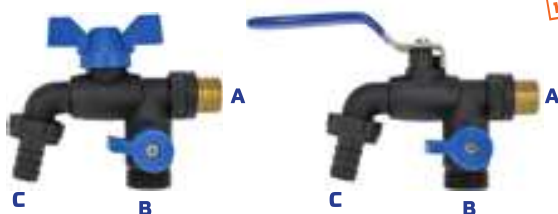

מאפיינים טכניים

- ✓ קל לחיבור, נוח לשימוש ועמיד לאורך שנים
- ✓ גוף הברז עשוי מפולימר מתקדם, ומנגנון הברז מוגן לאורך שנים
- ✓ מסופקים עם ידית נירוסטה או ידית פרפר (פולימר משוריין)
- ✓ לחץ עבודה: PN16

UNIBODY™

ברז גן כדורי

מדידה	מק"ט ידית נירוסטה	מק"ט ידית פלסטיק	כמות בקרטון
1/2"	170-TPP 0101-N	170-TPP 0101-B	16
3/4"	170-TPP 0202-N	170-TPP 0202-B	15

ברז גן כדורי עם הברגת פליז

מדידה	מק"ט ידית נירוסטה	מק"ט ידית פלסטיק	כמות בקרטון
1/2"	170-TPB 0101-N	170-TPB 0101-B	16
3/4"	170-TPPB 0202-N	170-TPPB 0202-B	15

ברז גן כדורי עם יציאה נוספת לצינור

חדש

מדידה ידית נירוסטה	מק"ט ידית נירוסטה	מק"ט ידית פלסטיק	מדידת הברגת A (כניסת מים)	מדידת הברגת B (יציאה שנייה)	מדידת הברגת C (יציאת צינור גן)	כמות בקרטון
170-DTP 0111-N	170-DTP 0111-B	170-DTP 0111-B	1/2"	1/2"	3/4"	6
170-DTP 0101-N	170-DTP 0101-B	170-DTP 0101-B	1/2"	3/4"	3/4"	6

חדש

ברזי מי שתייה

קו ברזים כדוריים המיועדים לחיבור כניסה או יציאה למערכות מי שתייה.
קו הברזים עומד בתקני מי השתייה המחמירים:

NSF 61 -

NSF 372 -

- מאושרים ע"י מכון התקנים הישראלי לפי תקן ישראלי 5452

קבצי BIM
זמינים להורדה באתר:
www.plas-fit.co.il